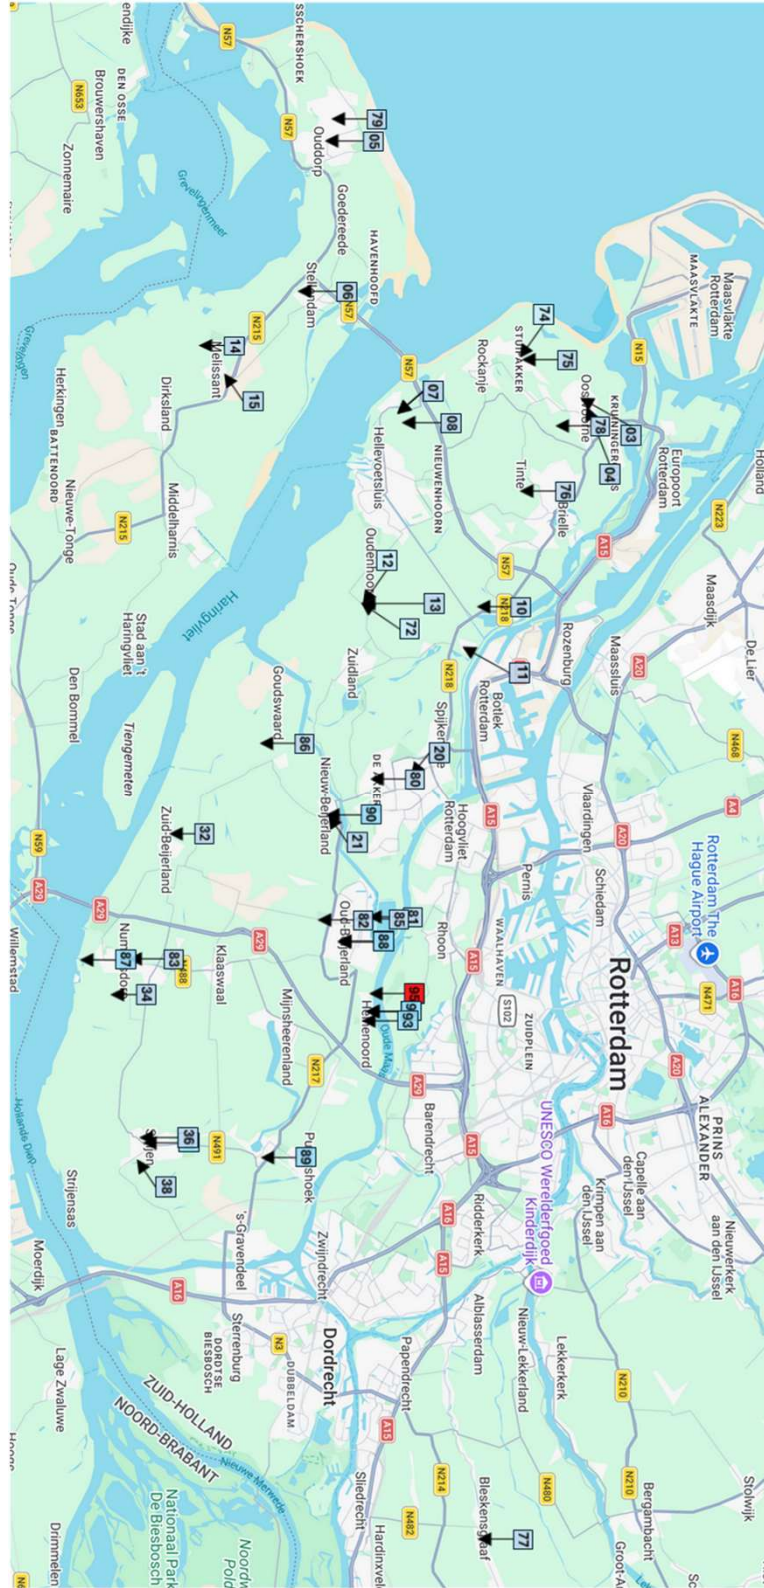

Informatie:

Open Tuinencarrousel Zuid-Holland Groei & Bloei.

Dit jaar gaan tuinen uit Zuid-Holland verdeeld over 5 maanden voor u open. Deelnemers hebben gemeen dat de meesten van hen lid zijn van één van de afdelingen van Groei & Bloei in de provincie Zuid-Holland.

In de maanden mei, juni, juli, augustus en september zijn er steeds op verschillende dagen een flink aantal enthousiaste tuineigenaren, die graag hun tuin aan u willen laten zien. Zodoende kunt u een grote diversiteit aan tuinen zien in de verschillende bloeiseizoenen.

Op de website:

opentuinencarrouselzuidholland.nl
is alle informatie te vinden.
O.a. een omschrijving van de tuinen met foto's, de adressen en de dagen waarop de tuinen zijn geopend.

Wat is Groei & Bloei?

Zowel actieve als passieve leden hebben de liefde voor tuinen, bloemen en planten gemeen.

Wilt u meer over weten? Activiteiten bezoeken of lid worden van een plaatselijke afdeling?

Informatie vindt u op de afdelings - websites en op de landelijke website: **www.groei.nl**

Open Tuinen Carrousel Zuid Holland 2026

Zie voor meer informatie:

www.opentuinencarrouselzuidholland.nl