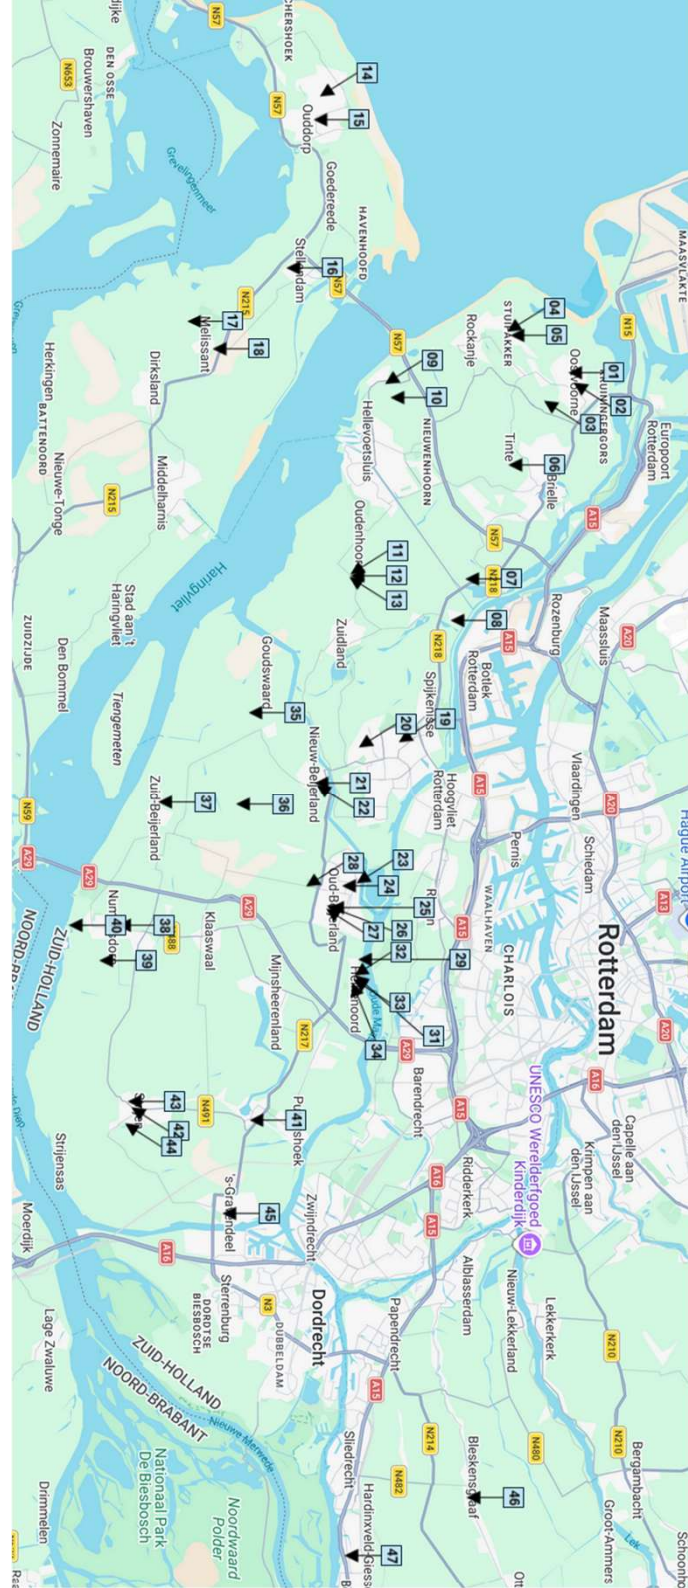

Informatie:

Open Tuinencarrousel Zuid-Holland Groei & Bloei.

Dit jaar gaan tuinen uit Zuid-Holland verdeeld over 5 maanden voor u open. Deelnemers hebben gemeen dat de meesten van hen lid zijn van één van de afdelingen van Groei & Bloei in de provincie Zuid-Holland.

In de maanden mei, juni, juli, augustus en september zijn er steeds op verschillende dagen een flink aantal enthousiaste tuineigenaren, die graag hun tuin aan u willen laten zien. Zodoende kunt u een grote diversiteit aan tuinen zien in de verschillende bloeiseizoenen.

Op de website:

opentuinencarrouselzuidholland.nl is alle informatie te vinden. O.a. een omschrijving van de tuinen met foto's, de adressen, de data en de tijden waarop de tuinen geopend zijn. Kijk hier voor vertrek ook naar onverwachte wijzigingen.

Wat is Groei & Bloei?

Zowel actieve als passieve leden hebben de liefde voor tuinen, bloemen en planten gemeen.

Wilt u meer over weten? Activiteiten bezoeken of lid worden van een plaatselijke afdeling?

Informatie vindt u op de afdelings - websites en op de landelijke website: **www.groei.nl**

Open Tuinen Carrousel Zuid Holland 2026

Zie voor meer informatie:

www.opentuinencarrouselzuidholland.nl